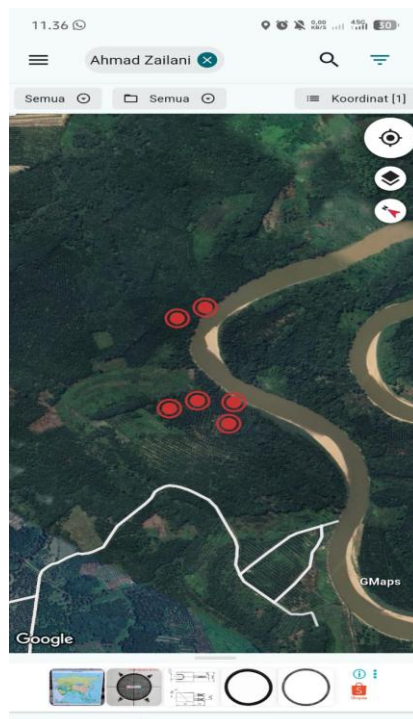

LAMPIRAN

Bentuk Tanah

Pohon Kelapa Sawit

Pengambilan Sampel

Kondisi Geografis Sungai Barumun