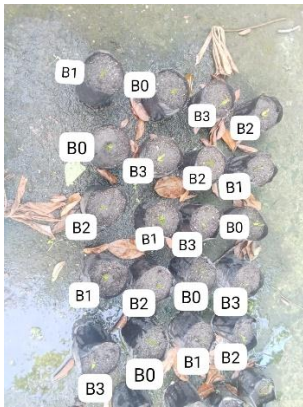

LAMPIRAN

Gambar 1. Umur dua minggu setelah tanam

Gambar 4. Umur lima minggu setelah tanam

Gambar 2. Umur tiga minggu setelah tanam

Gambar 5. Umur enam minggu setelah tanam

Gambar 3. Umur empat minggu setelah tanam

Gambar 6. Umur tujuh minggu setelah tanam

Gambar 7. Umur delapan minggu setelah tanam

Gambar 9. Umur sepuluh minggu setelah tanam

Gambar 8. Umur Sembilan minggu setelah tanam

Gambar 10. Umur sebelas minggu setelah tanam

Tabel 25. Diameter batang 7 minggu setelah tanam

KELOMPOK 1	4,6	4	5,9		KELOMPOK 1	5,1	4,4	6,4	6,7
KELOMPOK 2	4,6	5,1	5,2		KELOMPOK 2	5,1	5,8	7,4	7
KELOMPOK 3	5,4	5,6	5,2		KELOMPOK 3	6,9	6,4	6,3	5,3
KELOMPOK 4	4,6	5	4,3	5,5	KELOMPOK 4	6,2	5,7	6,5	6,6
KELOMPOK 5	5,5	4,2	5	5,1	KELOMPOK 5	6,8	4,9	5,9	5,8

Tabel 30. Diameter batang 12 minggu setelah tanam

Tabel 27. Diameter batang 9 minggu setelah tanam

KELOMPOK 1	5	4,4	6,3	6,5	KELOMPOK 1	5,8	4,6	7	7,5
KELOMPOK 2	5	5,7	7,3	6,8	KELOMPOK 2	5,5	6,5	7,5	7,3
KELOMPOK 3	6,6	6,4	6	5,3	KELOMPOK 3	7,4	7	6,7	5,8
KELOMPOK 4	5,7	5,7	6,4	6,4	KELOMPOK 4	6,8	6,4	7,2	7,2
KELOMPOK 5	6,4	4,9	5,6	5,8	KELOMPOK 5	7,5	5,5	6,6	6